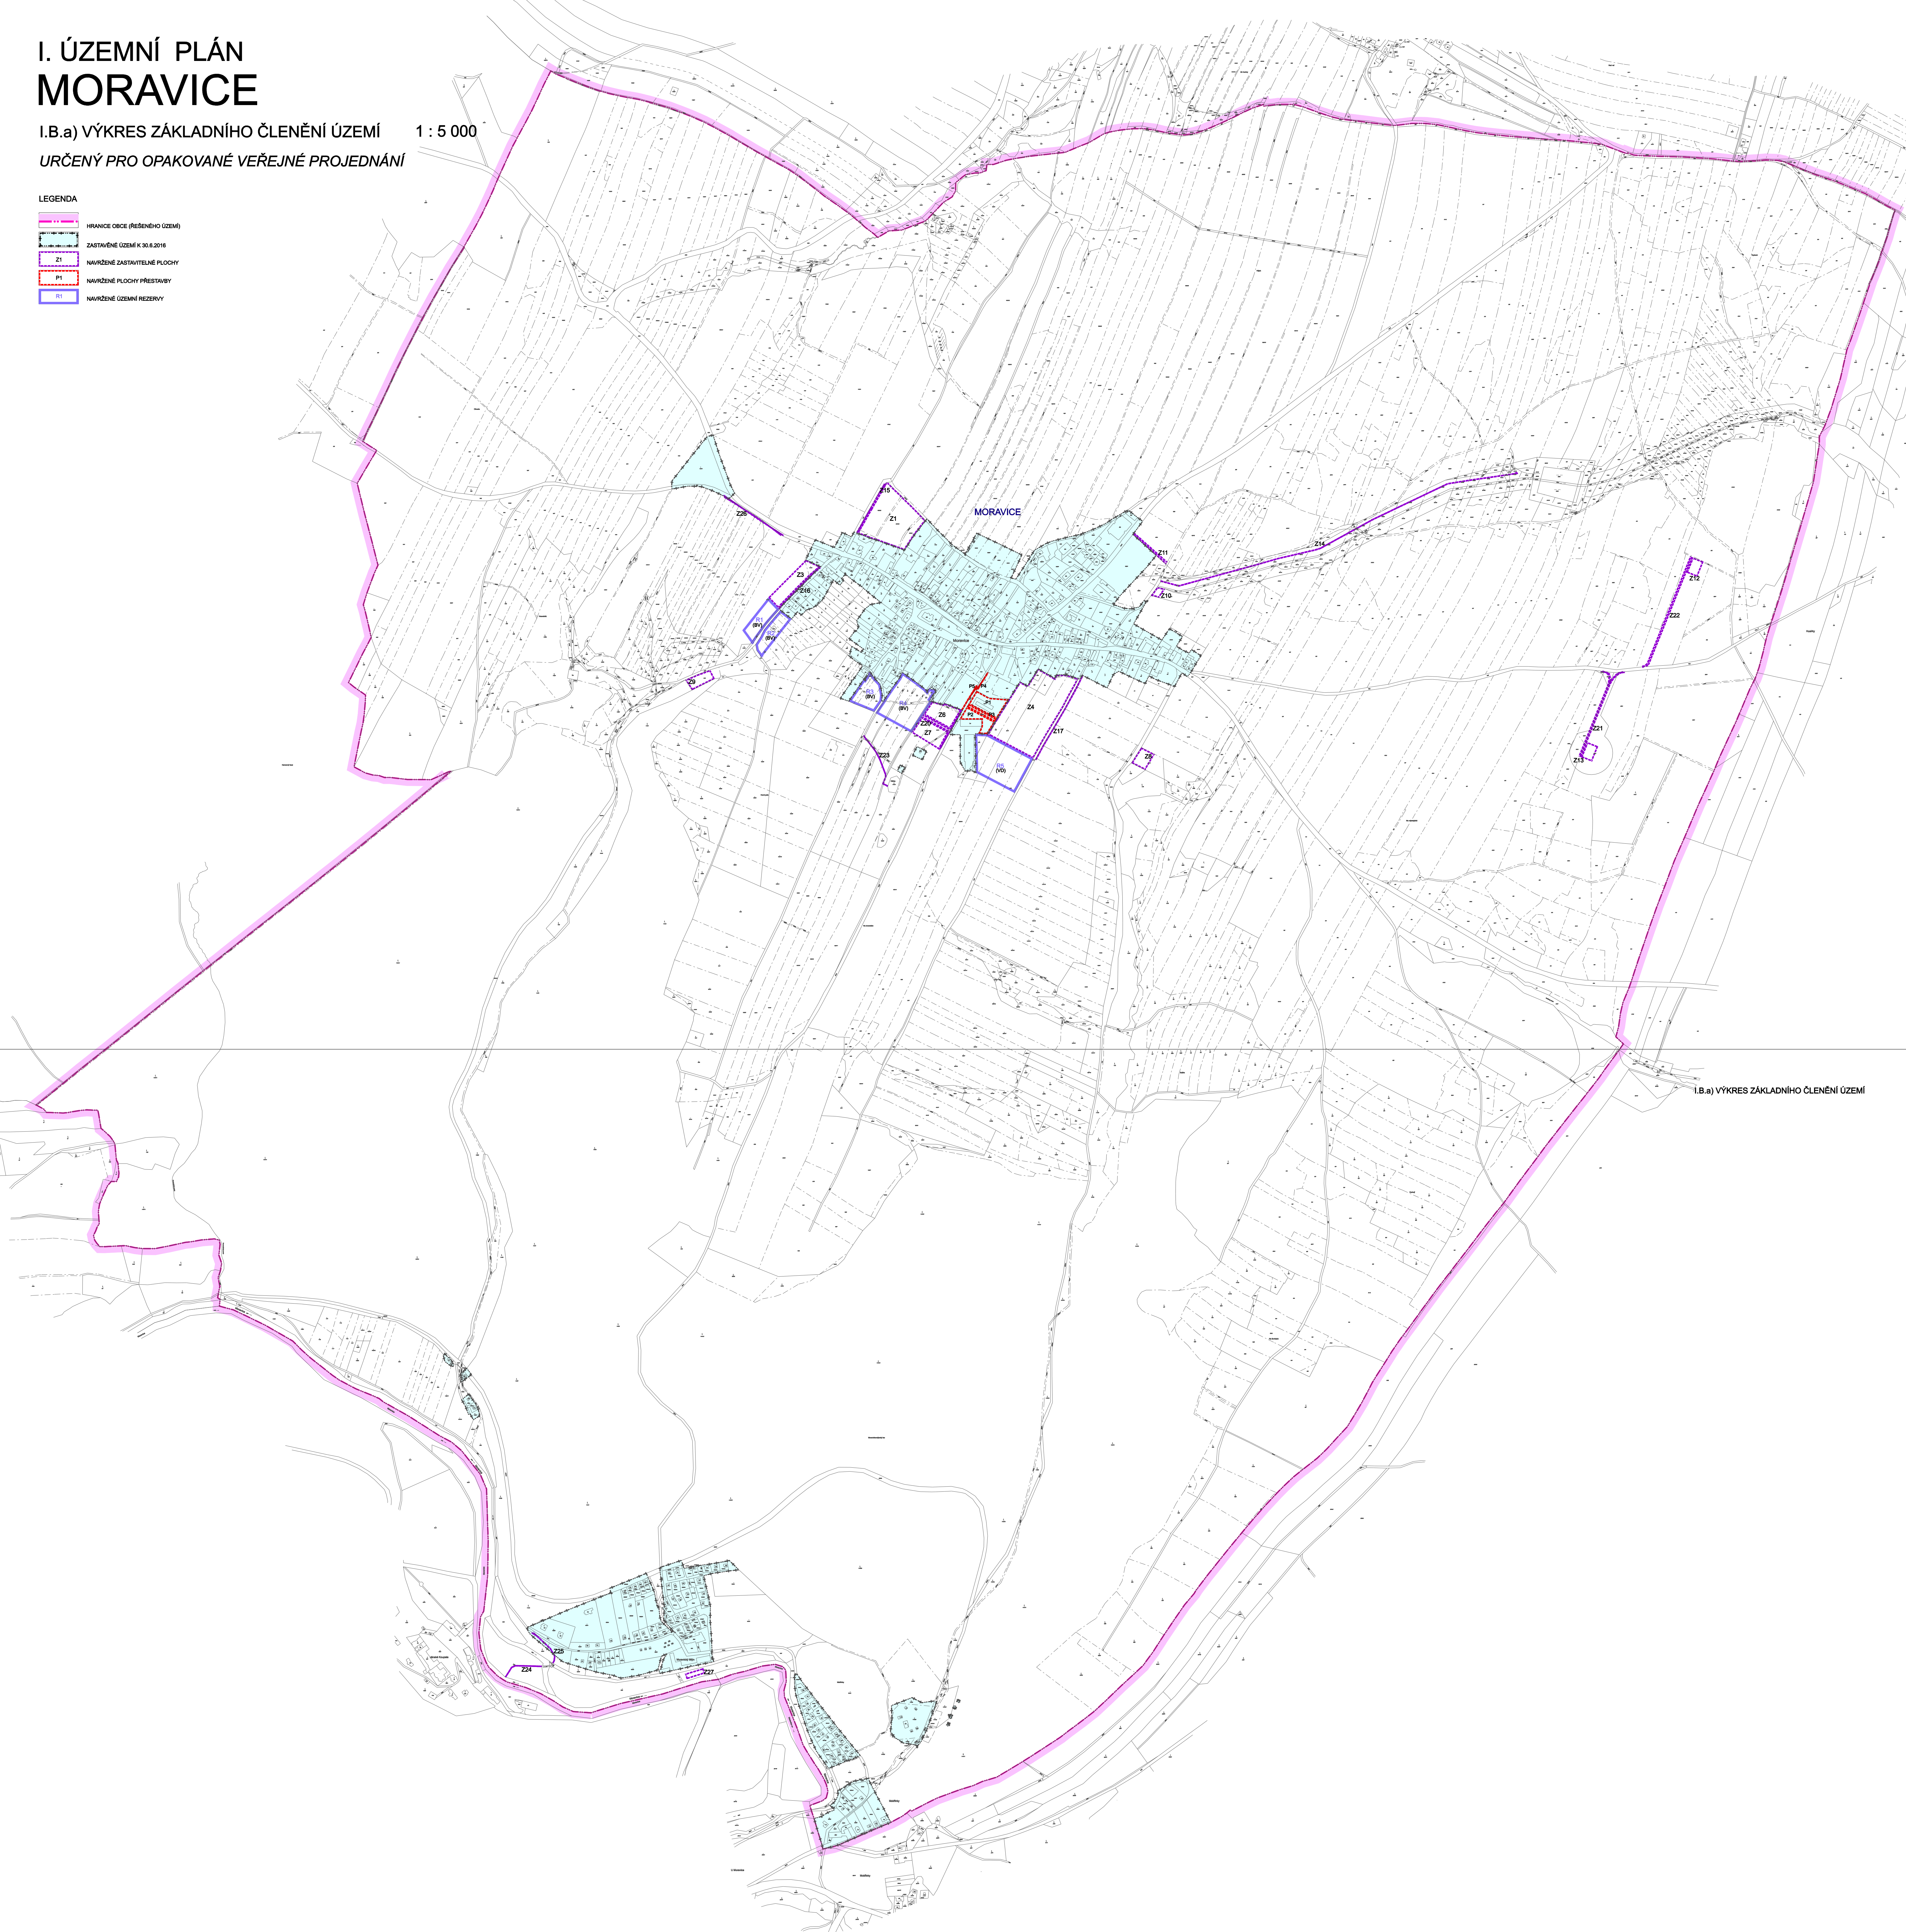

I. ÚZEMNÍ PLÁN MORAVICE

I.B.a) VÝKRES ZÁKLADNÍHO ČLENĚNÍ ÚZEMÍ 1 : 5 000

URČENÝ PRO OPAKOVANÉ VEŘEJNÉ PROJEDNÁNÍ

LEGENDA

-  HRANICE OCE (ŘEŠENÝHO ÚZEMÍ)
-  ZASTAVĚNÉ ÚZEMÍ K 30.6.2018
-  Z1 NAVRŽENÉ ZASTAVITELNÉ PLOCHY
-  P1 NAVRŽENÉ PLOCHY PŘESTAVBY
-  R1 NAVRŽENÉ ÚZEMNÍ REZERVY

I.B.a) VÝKRES ZÁKLADNÍHO ČLENĚNÍ ÚZEMÍ